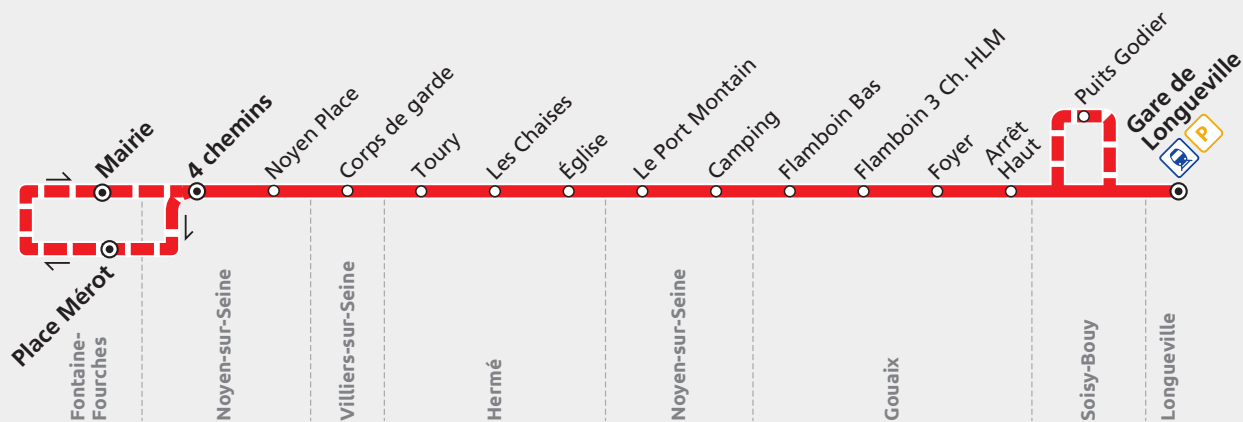

Points de vente

LONGUEVILLE
Gare SNCF
MONTREAU
Gare SNCF
PROVINS
Gare SNCF

3

Fontaine-Fourches ↔ Noyen-sur-Seine ↔ Gouaix ↔ Longueville

3

Bus

3

NOYEN-SUR-SEINE → LONGUEVILLE

Jours de fonctionnement		L, Ma, Me	L, Ma, Me	L, Ma, Me	L, Ma, Me	L, Ma, Me	L, Ma, Me	L, Ma, Me	Sa	Sa
Période de fonctionnement		JV	JV	JV	JV	JV	JV	JV	A	A
Communes		A	A	A	SCO	VAC	A	A		
Communes	Arrêts									
Fontaine-Fourches	Place Mérot	-	-	-	06:38	-	-	-	-	-
	Mairie	-	-	-	06:41	-	-	-	-	-
Noyen-sur-Seine	4 Chemins	05:18	05:48	06:13	06:48	06:48	07:18	13:18	08:18	13:19
	Place du Calvaire	05:19	05:49	06:14	06:49	06:49	07:19	13:19	08:19	13:20
Villiers-sur-Seine	Corps de Garde	05:24	05:54	06:19	06:54	06:54	07:24	13:24	08:24	13:25
Hermé	Toury	05:28	05:58	06:23	06:58	06:58	07:28	13:28	08:28	13:29
	Les Chaises	05:29	05:59	06:24	06:59	06:59	07:29	13:29	08:29	13:30
	Eglise	05:30	06:00	06:25	07:00	07:00	07:30	13:30	08:30	13:31
Noyen-sur-Seine	Le Port Montain	05:34	06:04	06:29	07:04	07:04	07:34	13:34	08:34	13:35
Hermé	Camping	05:36	06:06	06:31	07:06	07:06	07:36	13:36	08:36	13:37
Gouaix	Flamboin bas	05:38	06:08	06:33	07:08	07:08	07:38	13:38	08:38	13:39
	Flamboin 3 Chemins	05:39	06:09	06:34	07:09	07:09	07:39	13:39	08:39	13:40
	Foyer	05:41	06:11	06:36	07:11	07:11	07:41	13:41	08:41	13:42
	Haut	05:43	06:13	06:38	07:13	07:13	07:43	13:43	08:43	13:44
Soisy Bouy	Puits Godier	05:47	-	-	-	-	07:47	13:47	-	-
Longueville	Gare SNCF	05:52	06:22	06:47	07:22	07:22	07:52	13:52	08:52	13:52