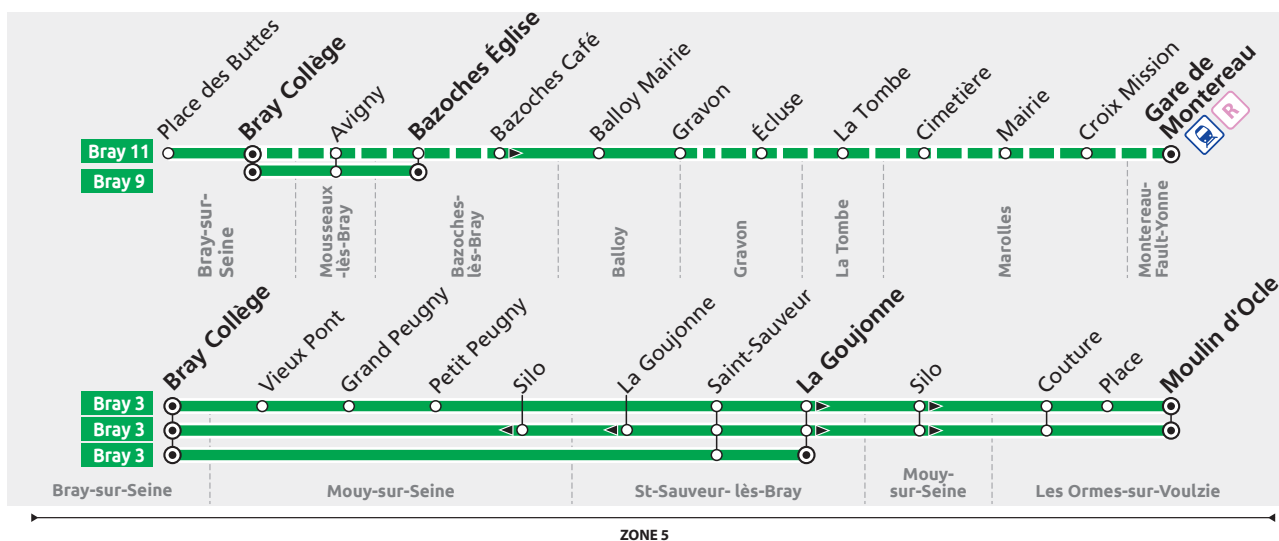

← Collège Jean Rostand  
← Bray-sur-Seine

COLLEGE JEAN ROSTAND  
BRAY-SUR-SEINE

Horaires valables à partir du 8 Janvier 2018

5

Bus

Informations pratiques  
& points de vente

Contact

01 64 01 82 05  
info@lescarsmoreau.fr  
www.lescarsmoreau.fr  
12 rue du 19 Mars 77480  
Fontaine-Fourches  
du lundi au vendredi  
de 08h00 à 18h30  
(sauf jours fériés, samedi  
et dimanche)

Points de vente

LONGUEVILLE  
Gare SNCF  
MONTREAU  
Gare SNCF  
PROVINS  
Gare SNCF

5

Lignes scolaires - Collège Jean Rostand

5

ZONE 5

EN CAR COMME EN VOITURE

JE BOUCLE MA CEINTURE!

Bus

5

COLLEGE JEAN ROSTAND ↔ BRAY-SUR-SEINE