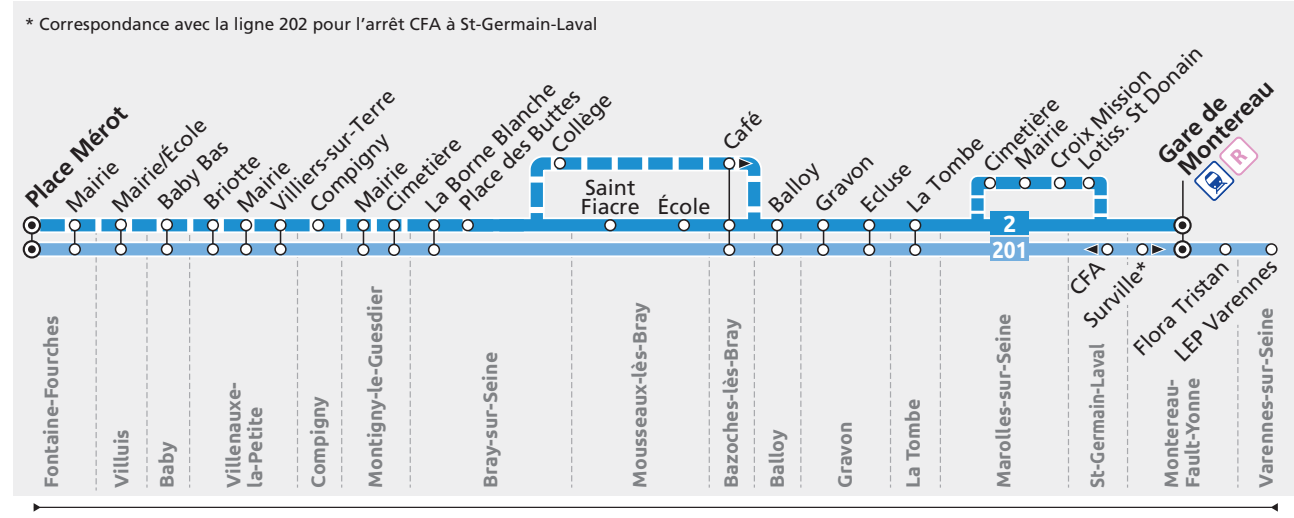

Points de vente

LONGUEVILLE
 Gare SNCF

MONTEREAU
 Gare SNCF

PROVINS
 Gare SNCF

2 201 Fontaine-Fourches ↔ Bray ↔ Montereau **201 2**

Forfaits & tickets à valider à chaque voyage

navigo un service
île de France mobilités

Les forfaits Navigo

Pour tous
 Navigo annuel
 Navigo mois
 Navigo semaine

Jeunes
 Imagine R Étudiant
 Imagine R Scolaire
 Gratuité Jeunes en insertion

Tarifs réduits et gratuité
 Navigo gratuité
 Navigo Solidarité mois
 Navigo Solidarité semaine
 Améthyste