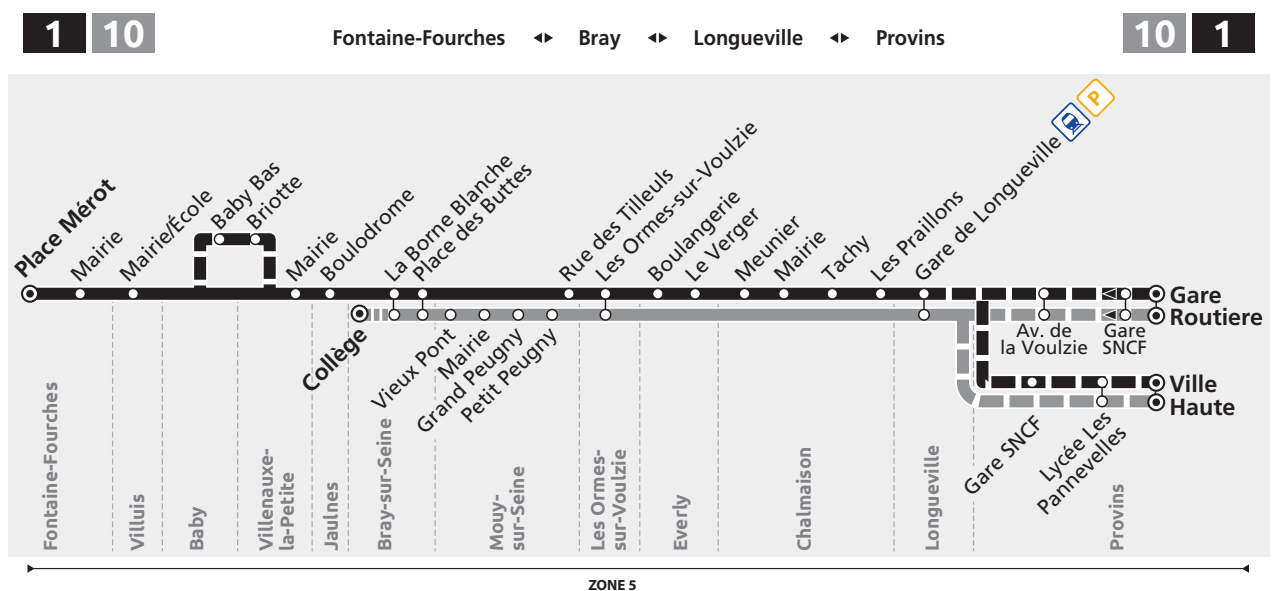

Horaires valables à partir du 31 Janvier 2018

**FONTAINE-FOURCHES** → PROVINS

- ← Fontaine-Fourches
- ← Bray-sur-Seine
- ← Longueville
- ← Provins

**1** **Bus**

Informations pratiques & points de vente

**Contact**

**Points de vente**

**LONGUEVILLE**  
 Gare SNCF  
**MONTREAU**  
 Gare SNCF  
**PROVINS**  
 Gare SNCF

**Forfaits & tickets à valider à chaque voyage**

navigo un service  
**Île de France** mobilités

**Les forfaits Navigo**